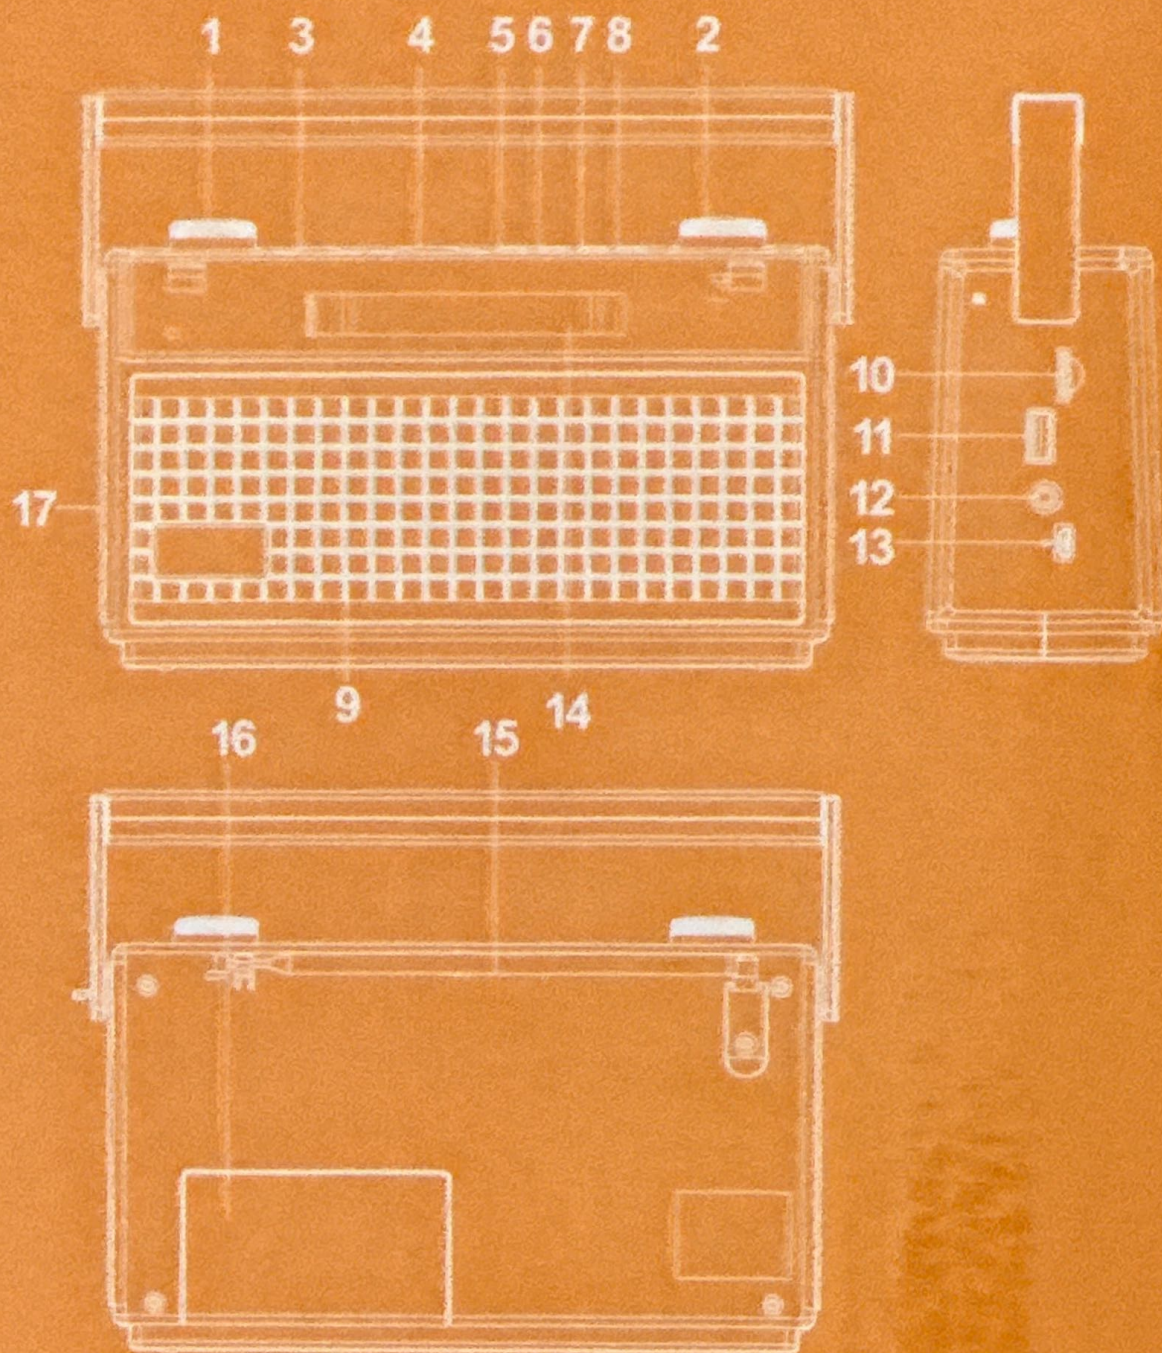

FM/AM/SW/USB/TF/AUX/RECEPTOR DE 3 BANDAS

NOVO

**Cartão
de TF**

**Entrada
USB**

**Com Bateria
Recarregável**

**Receptor
de 3 Banda**

AUX

AD-8963

FM/AM/SW/USB/TF/AUX/RECEPTOR DE 3 BANDAS

- | | | | |
|-------------------------------|-----------------|----------------------------|------------|
| 1. VOLUME | 2. TUNING | 3. Interruptor de lâmpadas | |
| 4. BANDA | 5. PLAY/PAUSE | 6. PREV | 7. PRÓXIMO |
| 8. MODO | 9. FALADOR | 10. TF SOCKET | |
| 11. SOCKET USB | 12. AUX IN | 13. DC SOCKET | |
| 14. WINDOW | 15. ANTENNA | | |
| 16. COMPARTAMENTO DE BATERIAS | 17. LÂMPADA LED | | |